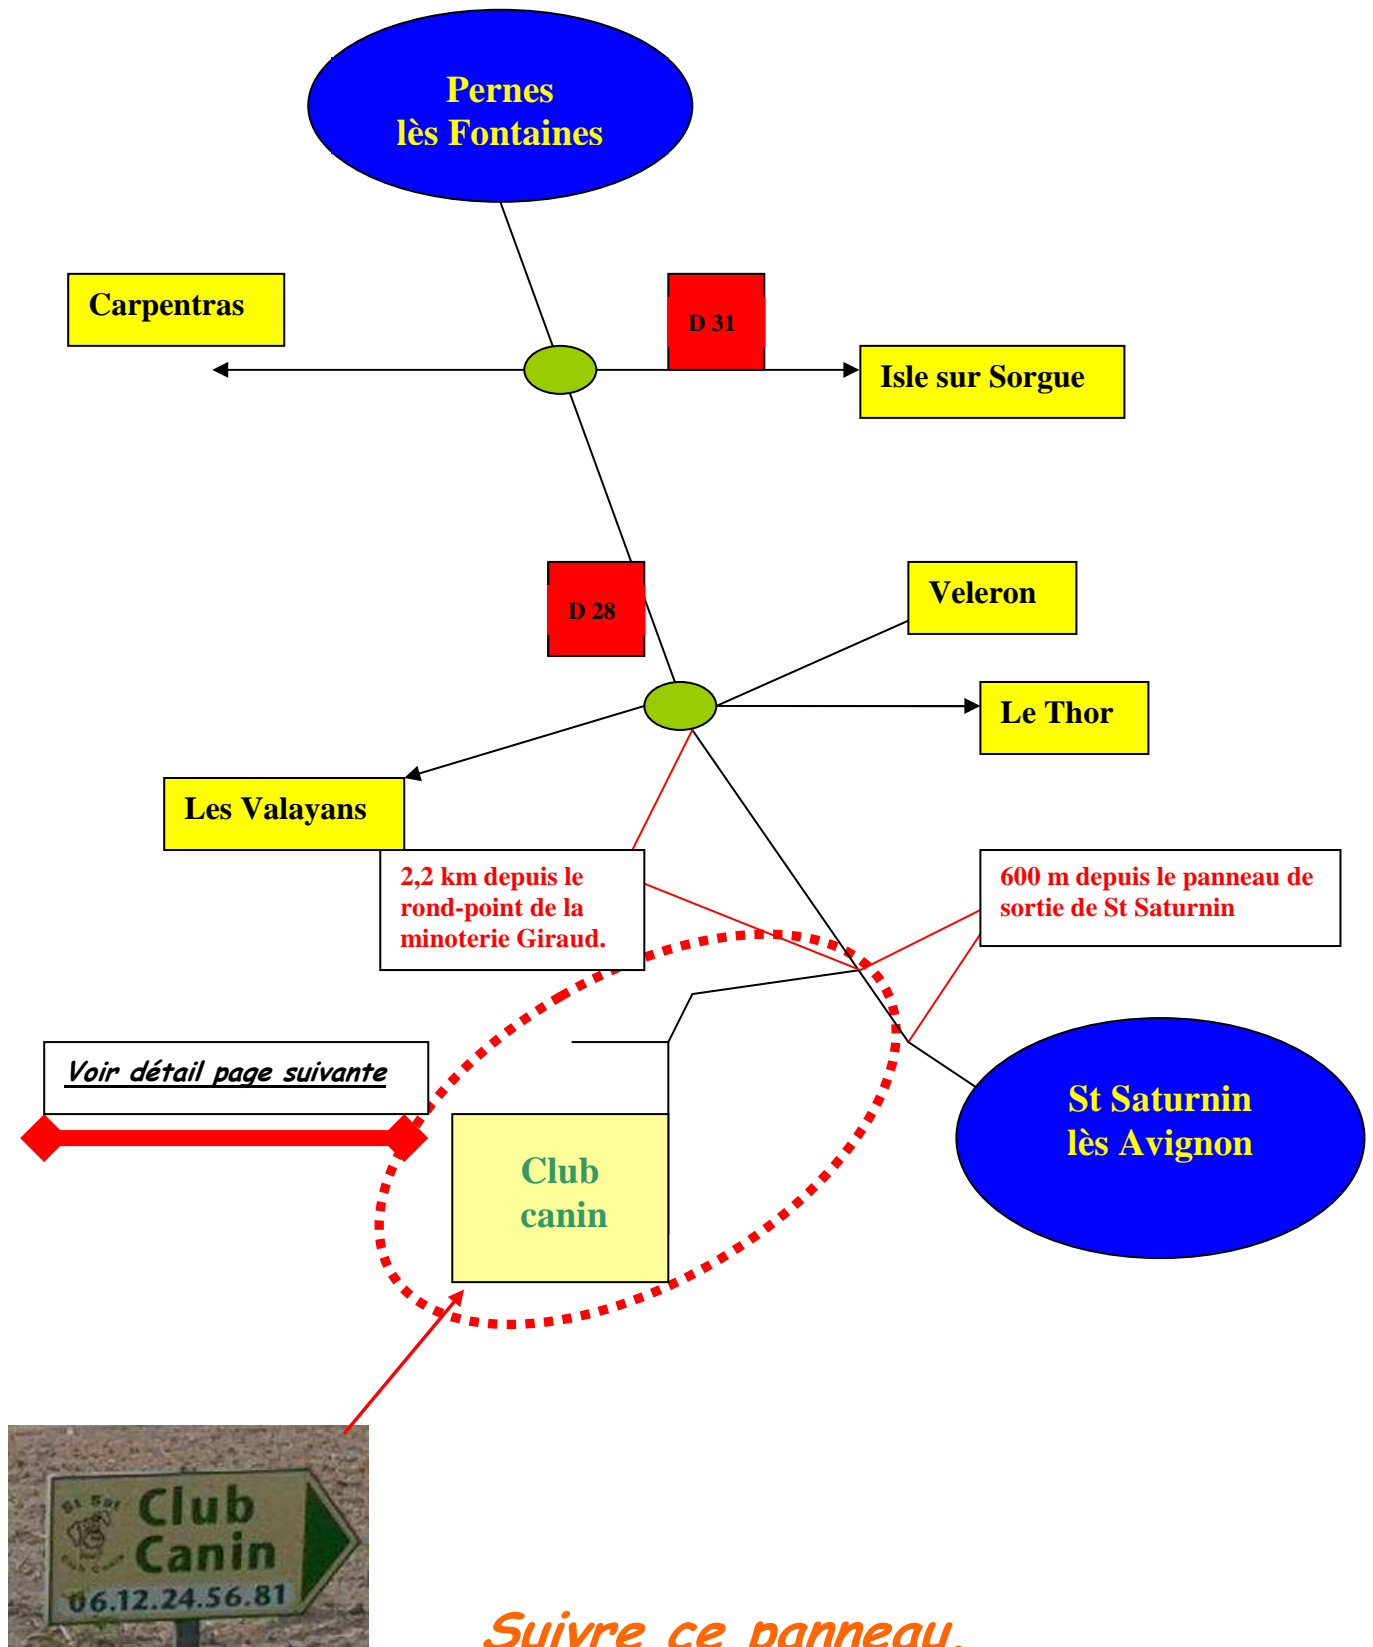

Plan d'accès au club

Adresse : 234 chemin des petites ferratières 84450 St Saturnin lès Avignon

GPS : N 43° 57' 991
E 4° 57' 101

D 28